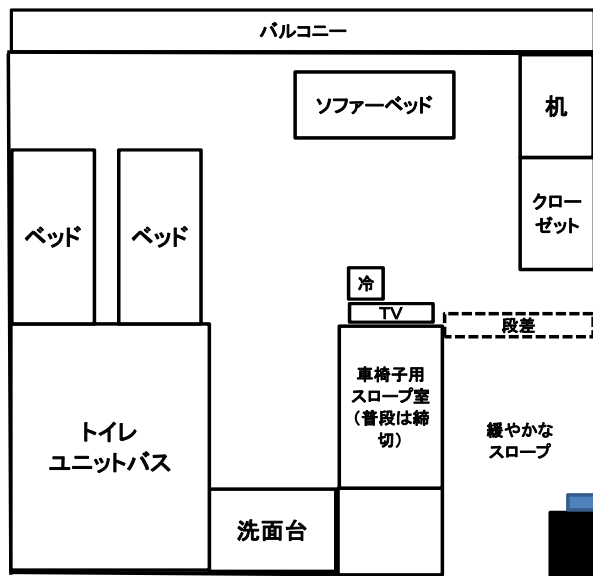

平素は有田研修所（ファミリークラブ）をご利用頂きまして誠にありがとうございます。

この度、和室12畳を改装し、新たにバリアフリー洋室を1室新設いたしました。

車椅子の利用だけでなく、ツイン仕様の洋室として（定員3名）幅広くご利用頂ければと思います。

今後とも有田研修所（ファミリークラブ）を宜しくお願い申し上げます。

*** 車椅子の利用が無くてもご宿泊して頂けます。**

*** 空き情報を公開させていただきます。（表記は洋室ツイン）**

居室は正ベッド2台と、ベッドにもなるソファが1台。車椅子でもスムーズな異動ができるスペースが確保されています。

- ◆扉は全ては引き戸を採用。
- ◆入口を入ってすぐの床面は緩やかなスロープ仕様となっております。
- ◆車椅子を利用の場合は、車椅子用スロープ室を利用し、室内へスムーズに移動していただけます。スロープ室は普段は締め切っております。利用の際はフロントへお申し付けください。

洗面エリアやユニットバスエリアも車椅子利用がスムーズな広い空間と手摺が充実しております。