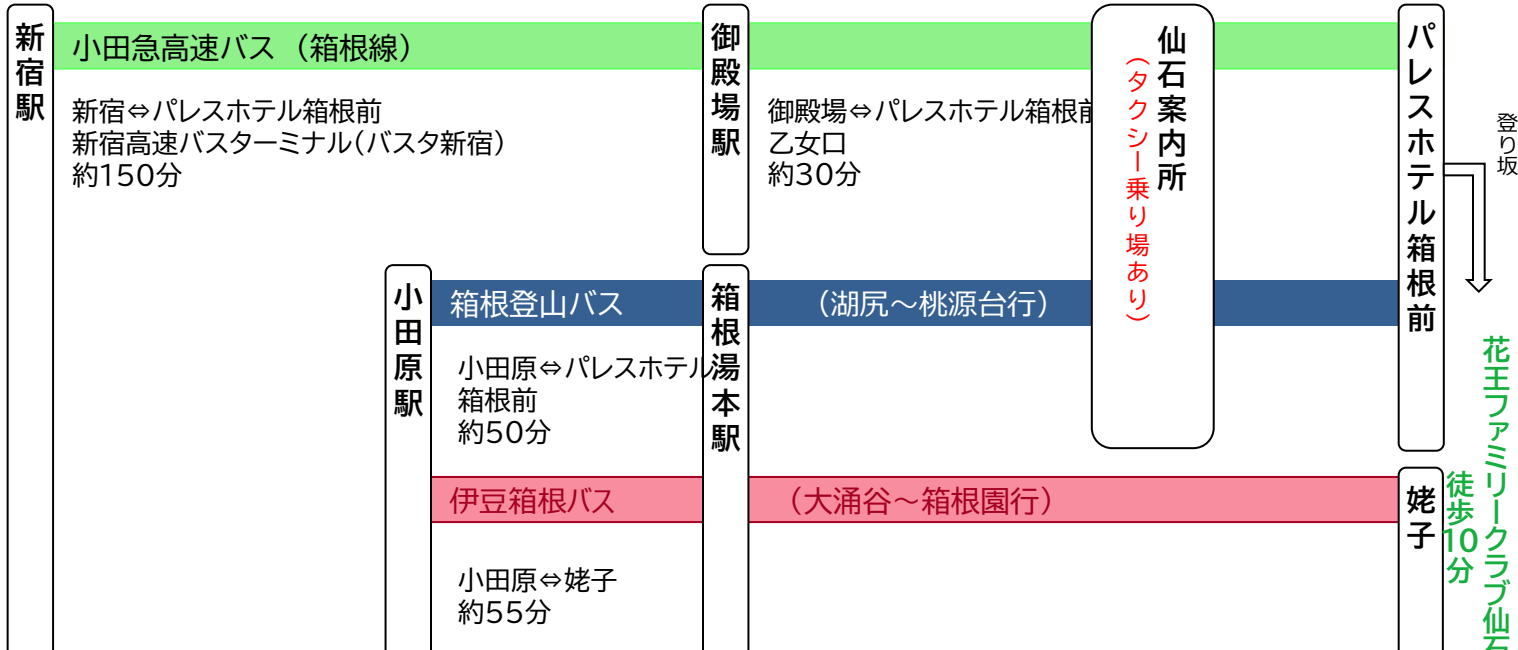

◆バスをご利用の場合

◆電車をご利用の場合

北千住駅

小田急線 ロマンسカー

北千住⇨箱根湯本  
地下鉄千代田線乗り入れ  
約120分