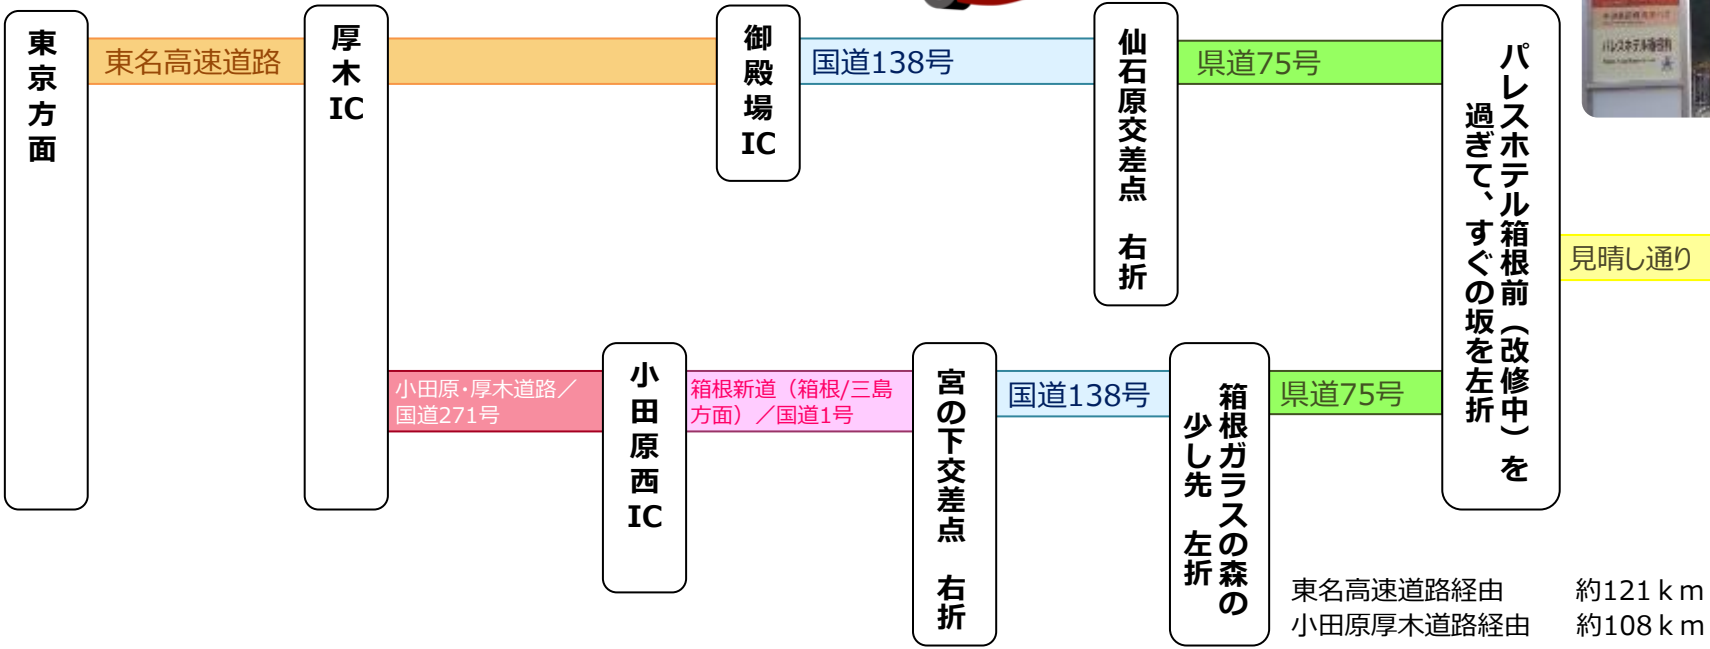

花王ファミリークラブ仙石までの交通案内（車 編）

◆東京方面からの場合

花王ファミリークラブ仙石

◆名古屋方面からの場合